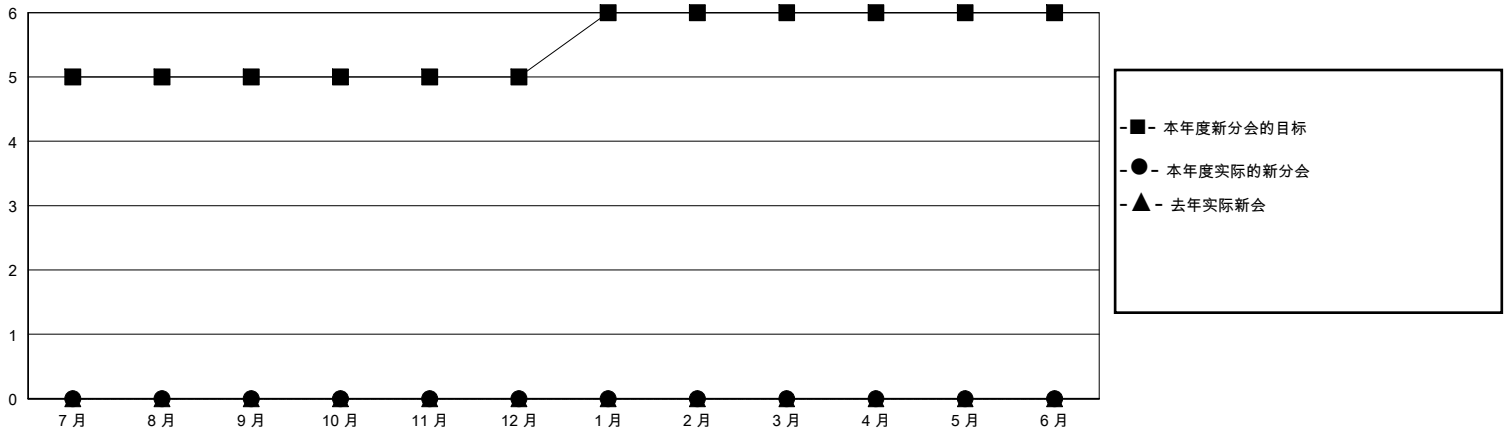

MONTHLY MEMBERSHIP PROGRESS REPORT

District 394

Results as of: 3/31/2024

GMT:

地点 CHINA

GMT宪章区

分会			
成果 2023-2024			
季	新分会目标	新会	会员流失的分会
7月/8月/9月	5	0	0
10月/11月/12月	0	0	0
1月/2月/3月	1	0	0
4月/5月/6月	0	0	0

位会员@每位须缴			
成果 2023-2024			
季	会员净增长目标	实际会员增长数	实际退会会员 (包括转会)
7月/8月/9月	191	70	4
10月/11月/12月	127	38	7
1月/2月/3月	64	34	12
4月/5月/6月	0	0	0

目标与实际新会累积

目标和实际会员累积

已取消的分会: 0	23 CLUBS OF 30 增添1位或以上的新会员	性别分布
放弃的会员		男 400 (67.34%)
过世 0		女 194 (32.66%)
分会已取消 0	点击这里取得累计会员数据	总计家庭单位会员数 52
其他 23		支付减半会费的家庭会员 27
总计 23		