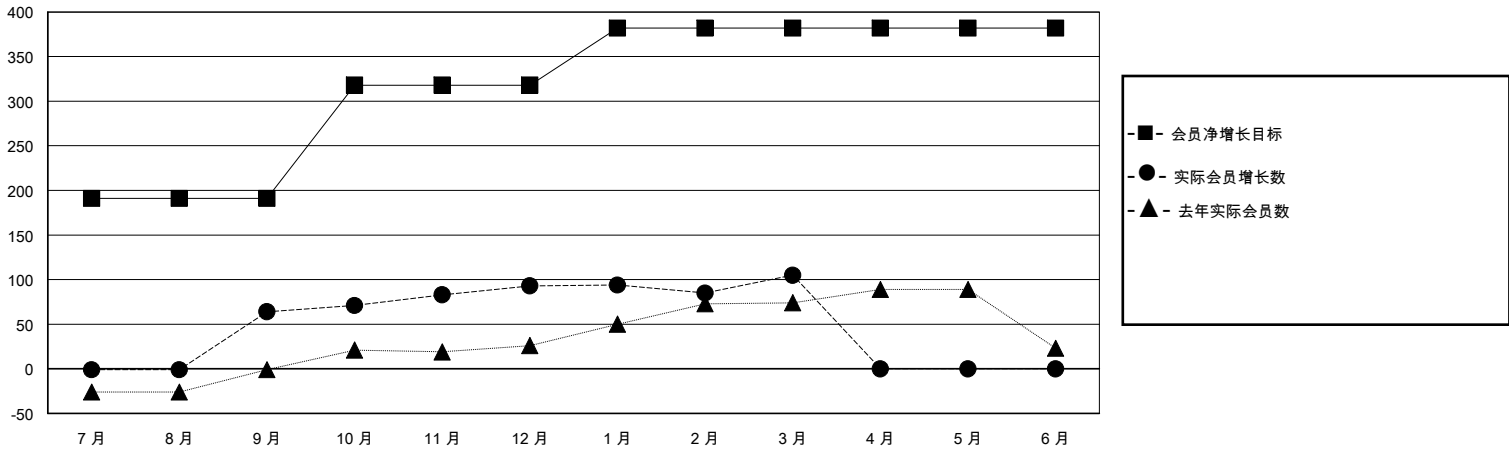

MONTHLY MEMBERSHIP PROGRESS REPORT

District 394

Results as of: 3/31/2024

GMT:

地点 CHINA

GMT宪章区

分会			
成果 2023-2024			
季	新分会目标	新会	会员流失的分会
7月/8月/9月	5	0	0
10月/11月/12月	0	0	0
1月/2月/3月	1	0	0
4月/5月/6月	0	0	0

位会员@每位须缴			
成果 2023-2024			
季	会员净增长目标	实际会员增长数	实际退会会员 (包括转会)
7月/8月/9月	191	70	4
10月/11月/12月	127	38	7
1月/2月/3月	64	34	12
4月/5月/6月	0	0	0

目标与实际新会累积

目标和实际会员累积

已取消的分会: 0	23 CLUBS OF 30 增添1位或以上的新会员	性别分布
放弃的会员		男 400 (67.34%)
过世 0		女 194 (32.66%)
分会已取消 0	点击这里取得累计会员数据	总计家庭单位会员数 52
其他 23		支付减半会费的家庭会员 27
总计 23		